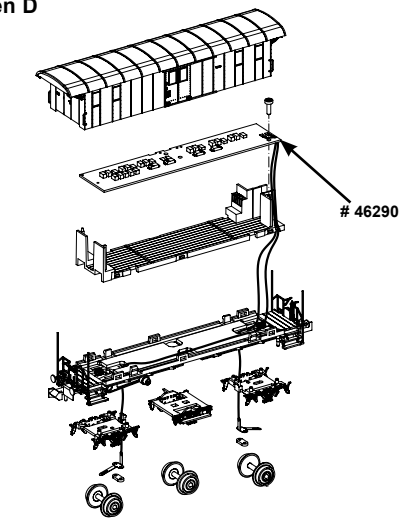

ERSATZTEILE

Spare parts · Pièces détachées · Parti di ricambios · Repuestos · 配件 · Reserveonderdelen · Запасные части

Bei Ersatzteilanforderung bitte immer die vollständige Ersatzteil-Nr. angeben.
Hinweis: Für dieses Modell sind nur die unten aufgeführten Ersatzteile erhältlich!

Please order the wanted spare part with the complete spare part item number.
Note: Only the spare parts listed below are available for this model!

Pour commander des pièces de rechange, ne pas oublier de donner le Numéro d'Article de la pièce demandée.
Note: Seules les pièces demandée sont disponibles pour ce modèle!

订购配件时请附上完整的配件号码。注：这个模型，只有以下配件可订购！

Personenwagen SBB Passenger Car SBB Voitures Voyageurs SBB 乘客车 SBB

包装及说明书内包含重要信息,请保留备用

Wagen D