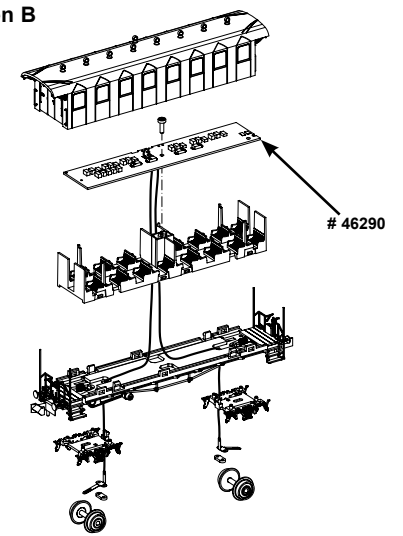

ERSATZTEILE

Spare parts · Pièces détachées · Parti di ricambios · Repuestos · 配件 · Reserveonderdelen · Запасные части

Bei Ersatzteilanforderung bitte immer die vollständige Ersatzteil-Nr. angeben.
Hinweis: Für dieses Modell sind nur die unten aufgeführten Ersatzteile erhältlich!

Please order the wanted spare part with the complete spare part item number.
Note: Only the spare parts listed below are available for this model!

Pour commander des pièces de rechange, ne pas oublier de donner le Numéro d'Article de la pièce demandée.
Note: Seules les pièces demandée sont disponibles pour ce modèle!

订购配件时请附上完整的配件号码。注：这个模型，只有以下配件可订购！

Personenwagen SBB Passenger Car SBB Voitures Voyageurs SBB 乘客车 SBB

包装及说明书内包含重要信息,请保留备用

Wagen B