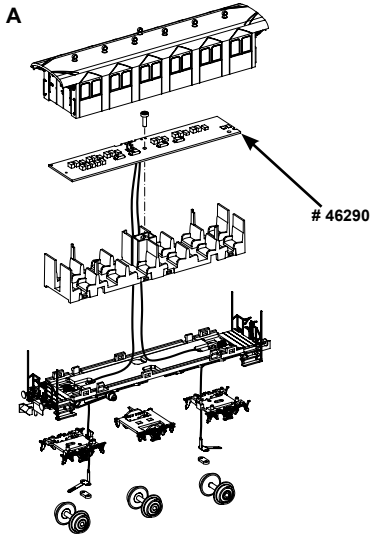

Personenwagen SBB Passenger Car SBB Voitures Voyageurs SBB 乘客车 SBB

包装及说明书内包含重要信息,请保留备用

Wagen A

Wagen B