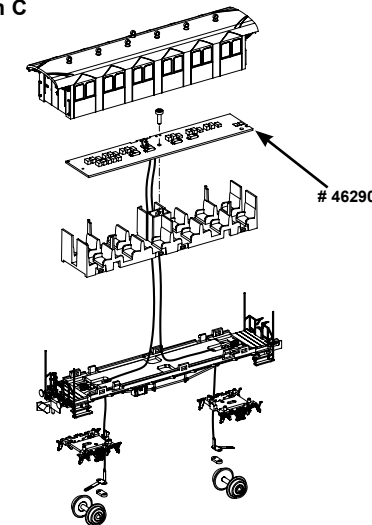

ERSATZTEILE

Spare parts · Pièces détachées · Parti di ricambios · Repuestos · 配件 · Reserveonderdelen · Запасные части

Bei Ersatzteilanforderung bitte immer die vollständige Ersatzteil-Nr. angeben.
Hinweis: Für dieses Modell sind nur die unten aufgeführten Ersatzteile erhältlich!

Please order the wanted spare part with the complete spare part item number.
Note: Only the spare parts listed below are available for this model!

Pour commander des pièces de rechange, ne pas oublier de donner le Numéro d'Article de la pièce demandée.
Note: Seules les pièces demandée sont disponibles pour ce modèle!

订购配件时请附上完整的配件号码。注：这个模型，只有以下配件可订购！

Personenwagen SBB Passenger Car SBB Voitures Voyageurs SBB 乘客车 SBB

包装及说明书内包含重要信息,请保留备用

Wagen C