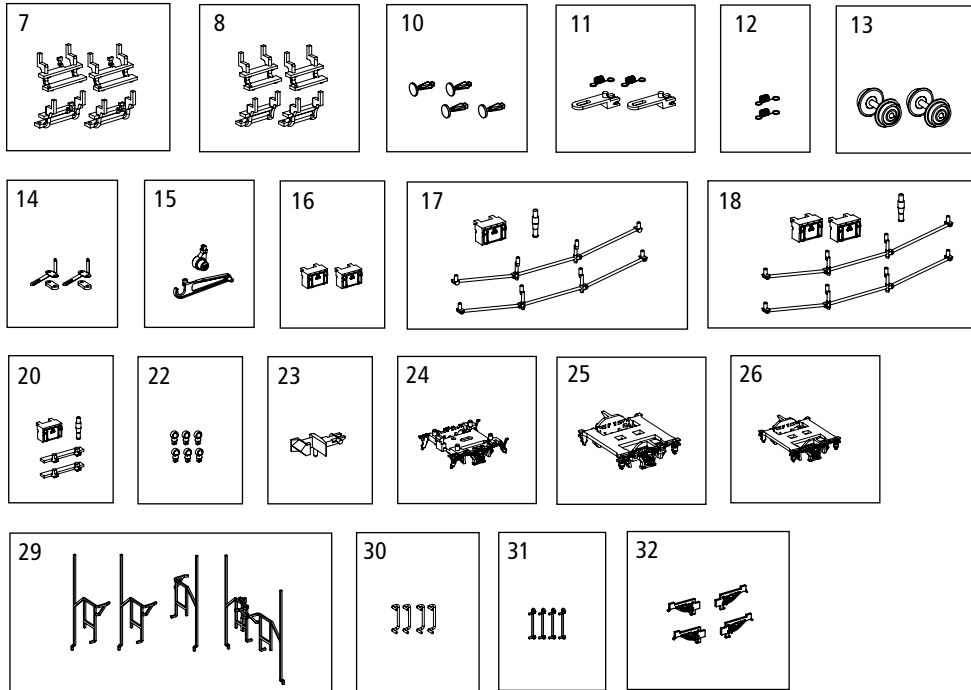

ERSATZTEILE

Spare parts · Pièces détachées · Parti di ricambios · Repuestos · 配件 · Reserveonderdelen · Запасные части

Bei Ersatzteilanforderung bitte immer die vollständige Ersatzteil-Nr. angeben.
Hinweis: Für dieses Modell sind nur die unten aufgeführten Ersatzteile erhältlich!

Please order the wanted spare part with the complete spare part item number.
Note: Only the spare parts listed below are available for this model!

Pour commander des pièces de rechange, ne pas oublier de donner le Numéro d'Article de la pièce demandée.
Note: Seules les pièces demandée sont disponibles pour ce modèle!

订购配件时请附上完整的配件号码。注：这个模型，只有以下配件可订购！

Personenwagen SBB Passenger Car SBB Voitures Voyageurs SBB 乘客车 SBB

包装及说明书内包含重要信息,请保留备用

Wagen A

Wagen B

Wagen C

Wagen D

ERSATZTEILE